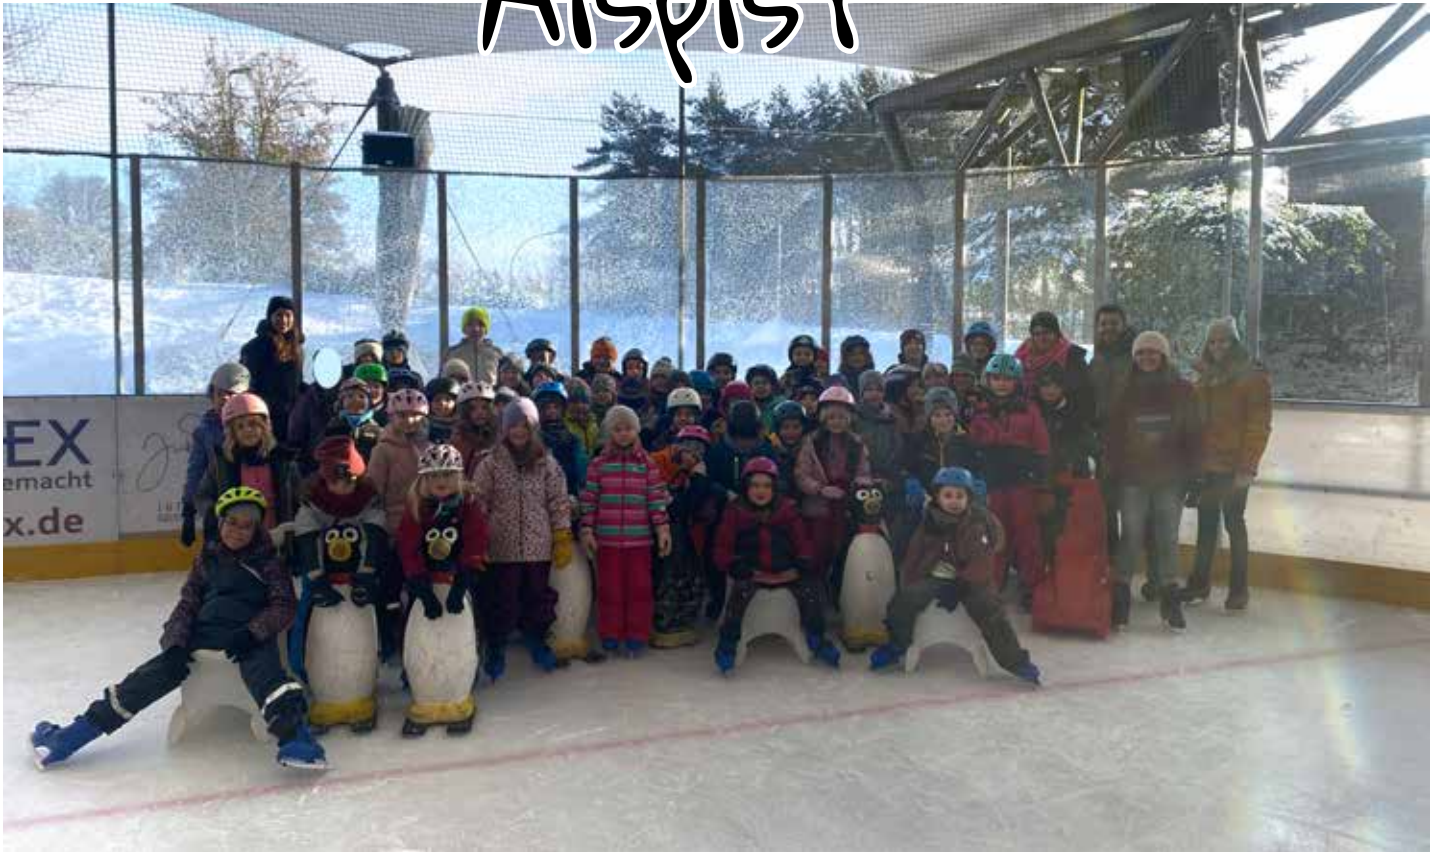

Äispist

Liichtmässdag