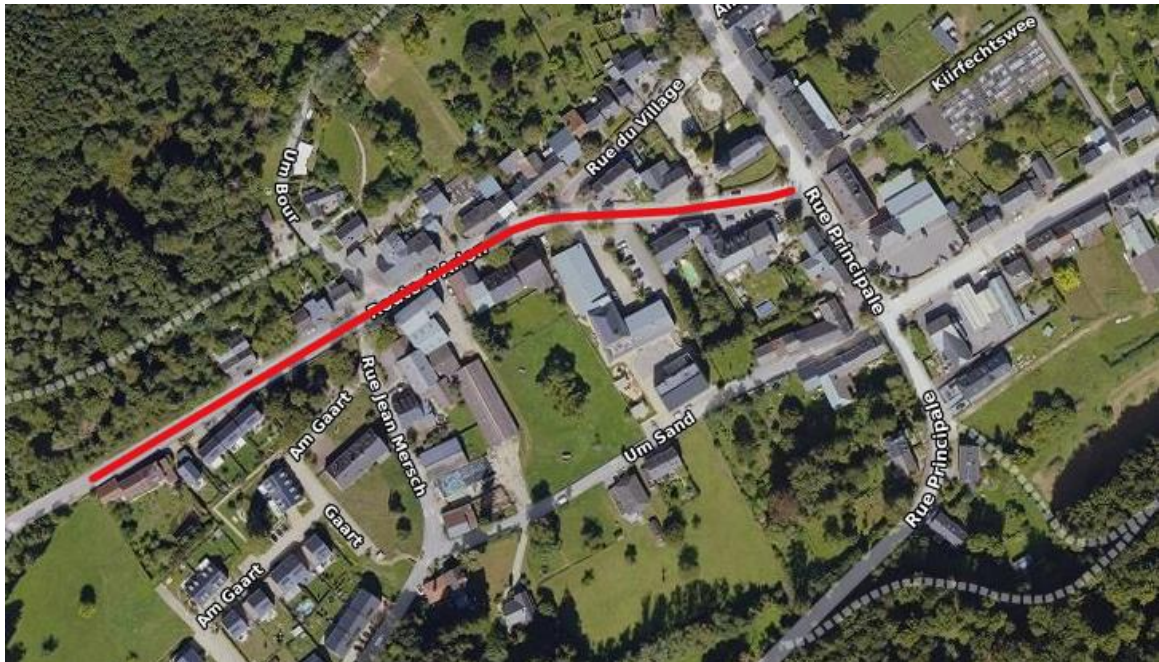

Fir all weider Informatioun kontaktéiert den technesche Service vun der Gemeng (Tel.: 23 63 22 26 / technique@saeul.lu).

Merci fir Äert Versteesdemech.

De Schäfferot vun der Gemeng Sœll